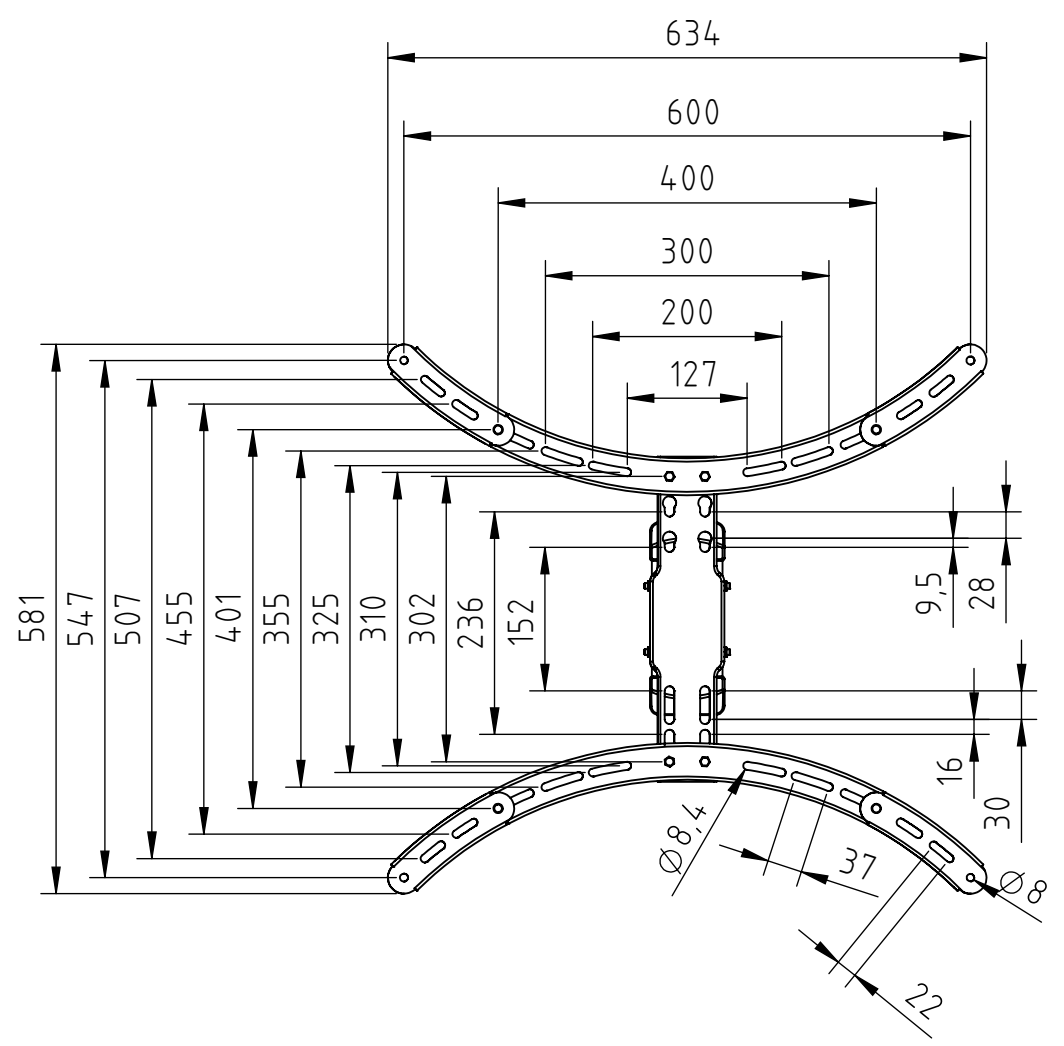

Schutzvermerk nach DIN 34 beachten!

VESA 200x200, 200x300
300x300
400x300, 400x400
600x400, 600x500

VESA 300x200
400x200

Schwenkbereich /
swivel range 180°

Eigentumsrechte
Die in dieser Zeichnung enthaltenen Informationen sind alleiniges Eigentum der Hama GmbH & Co. KG. Der Nachbau einzelner Teile oder im Ganzen sind ohne schriftliche Genehmigung der Hama GmbH & Co. KG verboten.

The information contained in this drawing is the sole property of Hama Company. Any reproduction in part or as a whole without the written permission of Hama Company is prohibited.

Alle Maße in mm / all dimensions in mm

Maßstab: 1:8	Erstellt durch:	Datum: 14.11.2013	Format: A3
<p>Hama GmbH & Co KG 86653 Monheim/Germany</p>	Teil-Nr.: 118631	Oberflächenangaben nach	
	Benennung: TV-Wandhalterung / wall bracket	Allgemeintoleranz nach	
		Dateiname: 118631	
	Blatt 1 von 1		