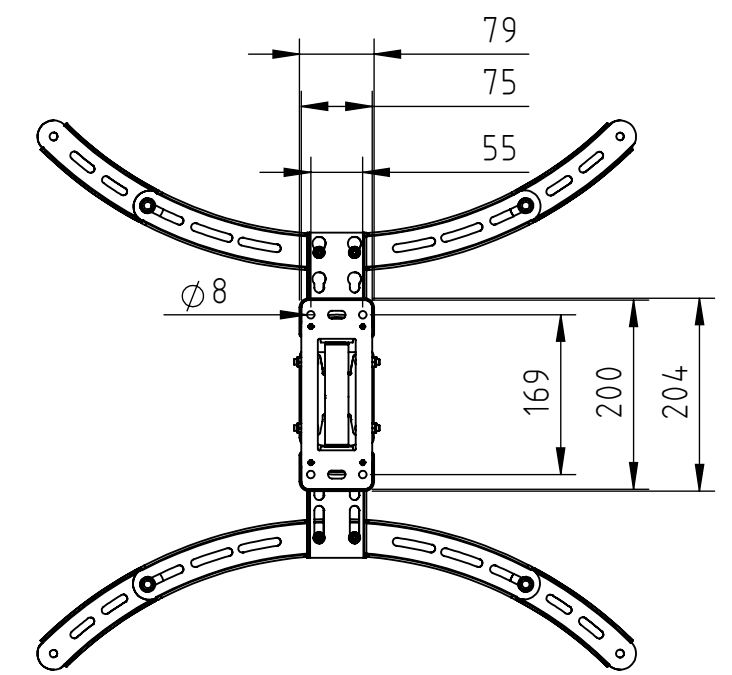

Schutzvermerk nach DIN 34 beachten!

VESA 200x200, 200x300
300x300
400x300, 400x400
600x400, 600x500

VESA 300x200
400x200

Schwenkbereich /
swivel range 180°

Eigentumsrechte
Die in dieser Zeichnung enthaltenen Informationen sind alleiniges Eigentum der Hama GmbH & Co. KG. Der Nachbau einzelner Teile oder im Ganzen sind ohne schriftliche Genehmigung der Hama GmbH & Co. KG verboten.

The information contained in this drawing is the sole property of Hama Company. Any reproduction in part or as a whole without the written permission of Hama Company is prohibited.

Alle Maße in mm / all dimensions in mm

Maßstab: 1:8	Erstellt durch:	Datum: 14.11.2013	Format: A3
<p>Hama GmbH & Co KG 86653 Monheim/Germany</p>	Teil-Nr.: 118631	Oberflächenangaben nach	
	Benennung: TV-Wandhalterung / wall bracket	Allgemeintoleranz nach	
		Dateiname: 118631	
	Blatt 1 von 1		