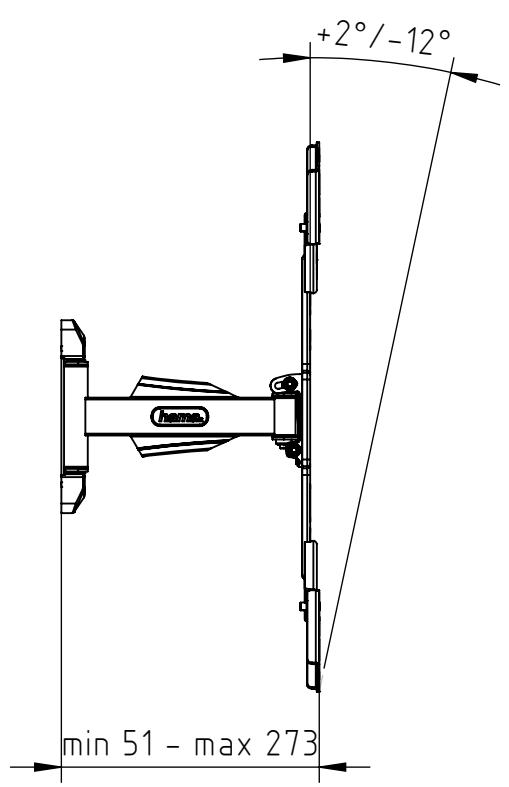

Schutzvermerk nach DIN 34 beachten!

VESA 200x200, 200x300
300x300
400x300, 400x400
600x400, 600x500

VESA 300x200
400x200

Schwenkbereich /
swivel range 180°

Eigentumsrechte
Die in dieser Zeichnung enthaltenen Informationen sind alleiniges Eigentum der Hama GmbH & Co. KG. Der Nachbau einzelner Teile oder im Ganzen sind ohne schriftliche Genehmigung der Hama GmbH & Co. KG verboten.

The information contained in this drawing is the sole property of Hama Company. Any reproduction in part or as a whole without the written permission of Hama Company is prohibited.

Alle Maße in mm / all dimensions in mm

Maßstab: 1:8	Erstellt durch:	Datum: 14.11.2013	Format: A3
<p>Hama GmbH & Co KG 86653 Monheim/Germany</p>	Teil-Nr.: 118631	Oberflächenangaben nach	
	Benennung: TV-Wandhalterung / wall bracket	Allgemeintoleranz nach	
		Dateiname: 118631	
	Blatt 1 von 1		