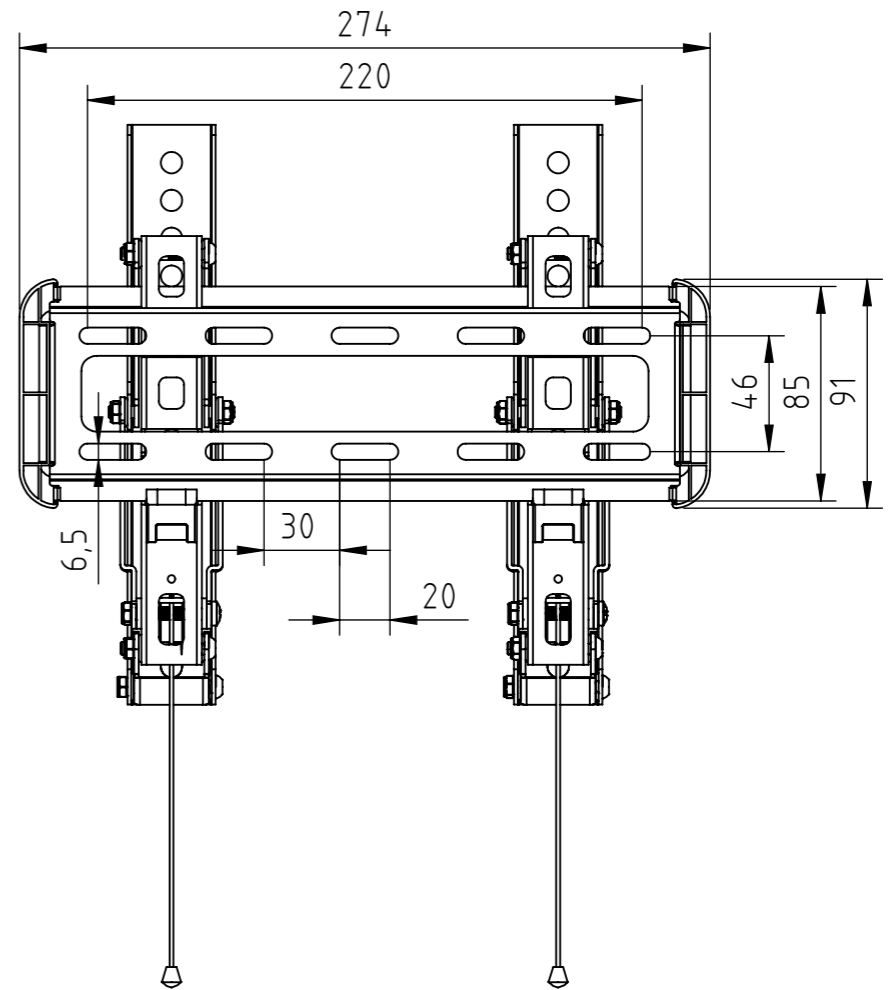

Schutzvermerk nach DIN 34 beachten!

Eigentumsrechte
Die in dieser Zeichnung enthaltenen Informationen sind alleiniges Eigentum der Hama GmbH & Co. KG. Der Nachbau einzelner Teile oder im Ganzen sind ohne schriftliche Genehmigung der Hama GmbH & Co. KG verboten.

The information contained in this drawing is the sole property of Hama Company. Any reproduction in part or as a whole without the written permission of Hama Company is prohibited.

Alle Maße in mm / all dimensions in mm

Maßstab: 1:5	Erstellt durch:	Datum: 16.12.2013		Format: A3
  Hama GmbH & Co KG 86653 Monheim/Germany		Teil-Nr.: 118633	Oberflächenangaben nach	
		Benennung: TV-Wandhalterung / wall bracket	Allgemeintoleranz nach	
			Dateiname: 118633	
			Blatt 1 von 1