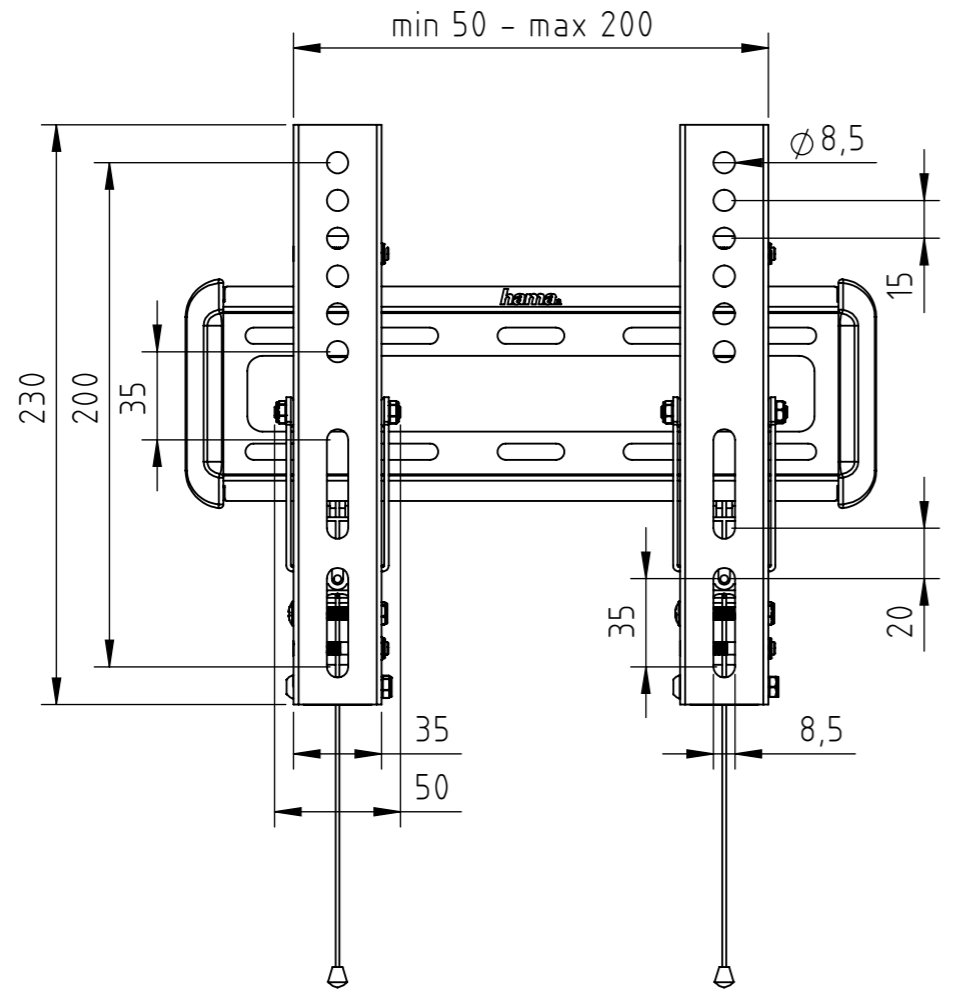

Schutzvermerk nach DIN 34 beachten!

Eigentumsrechte
Die in dieser Zeichnung enthaltenen Informationen sind alleiniges Eigentum der Hama GmbH & Co. KG. Der Nachbau einzelner Teile oder im Ganzen sind ohne schriftliche Genehmigung der Hama GmbH & Co. KG verboten.

The information contained in this drawing is the sole property of Hama Company. Any reproduction in part or as a whole without the written permission of Hama Company is prohibited.

Alle Maße in mm / all dimensions in mm

Maßstab: 1:5	Erstellt durch:	Datum: 16.12.2013		Format: A3
  Hama GmbH & Co KG 86653 Monheim/Germany		Teil-Nr.: 118633	Oberflächenangaben nach	
		Benennung: TV-Wandhalterung / wall bracket	Allgemeintoleranz nach	
			Dateiname: 118633	
			Blatt 1 von 1