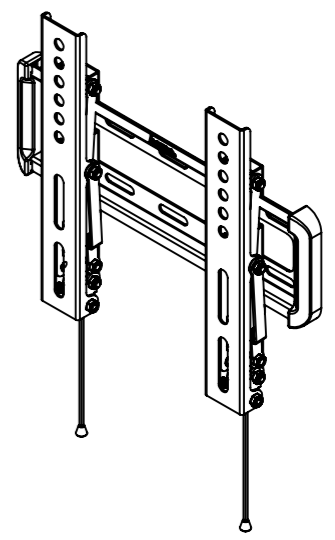

Schutzvermerk nach DIN 34 beachten!

Eigentumsrechte
Die in dieser Zeichnung enthaltenen Informationen sind alleiniges Eigentum der Hama GmbH & Co. KG. Der Nachbau einzelner Teile oder im Ganzen sind ohne schriftliche Genehmigung der Hama GmbH & Co. KG verboten.

The information contained in this drawing is the sole property of Hama Company. Any reproduction in part or as a whole without the written permission of Hama Company is prohibited.

Alle Maße in mm / all dimensions in mm

Maßstab: 1:5	Erstellt durch:	Datum: 16.12.2013		Format: A3
  Hama GmbH & Co KG 86653 Monheim/Germany		Teil-Nr.: 118633	Oberflächenangaben nach	
		Benennung: TV-Wandhalterung / wall bracket	Allgemeintoleranz nach	
			Dateiname: 118633	
			Blatt 1 von 1