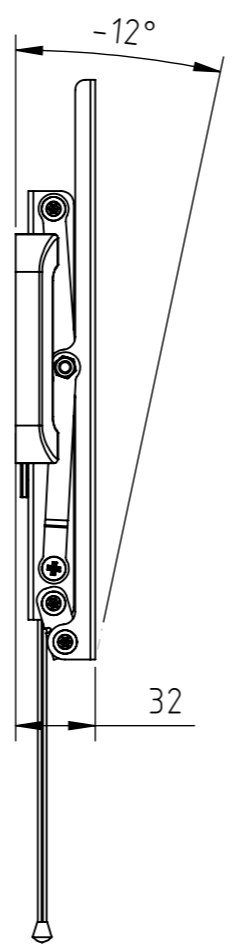

Schutzvermerk nach DIN 34 beachten!

Eigentumsrechte
Die in dieser Zeichnung enthaltenen Informationen sind alleiniges Eigentum der Hama GmbH & Co. KG. Der Nachbau einzelner Teile oder im Ganzen sind ohne schriftliche Genehmigung der Hama GmbH & Co. KG verboten.

The information contained in this drawing is the sole property of Hama Company. Any reproduction in part or as a whole without the written permission of Hama Company is prohibited.

Alle Maße in mm / all dimensions in mm

Maßstab: 1:5	Erstellt durch:	Datum: 16.12.2013		Format: A3
  Hama GmbH & Co KG 86653 Monheim/Germany		Teil-Nr.: 118633	Oberflächenangaben nach	
		Benennung: TV-Wandhalterung / wall bracket	Allgemeintoleranz nach	
			Dateiname: 118633	
			Blatt 1 von 1