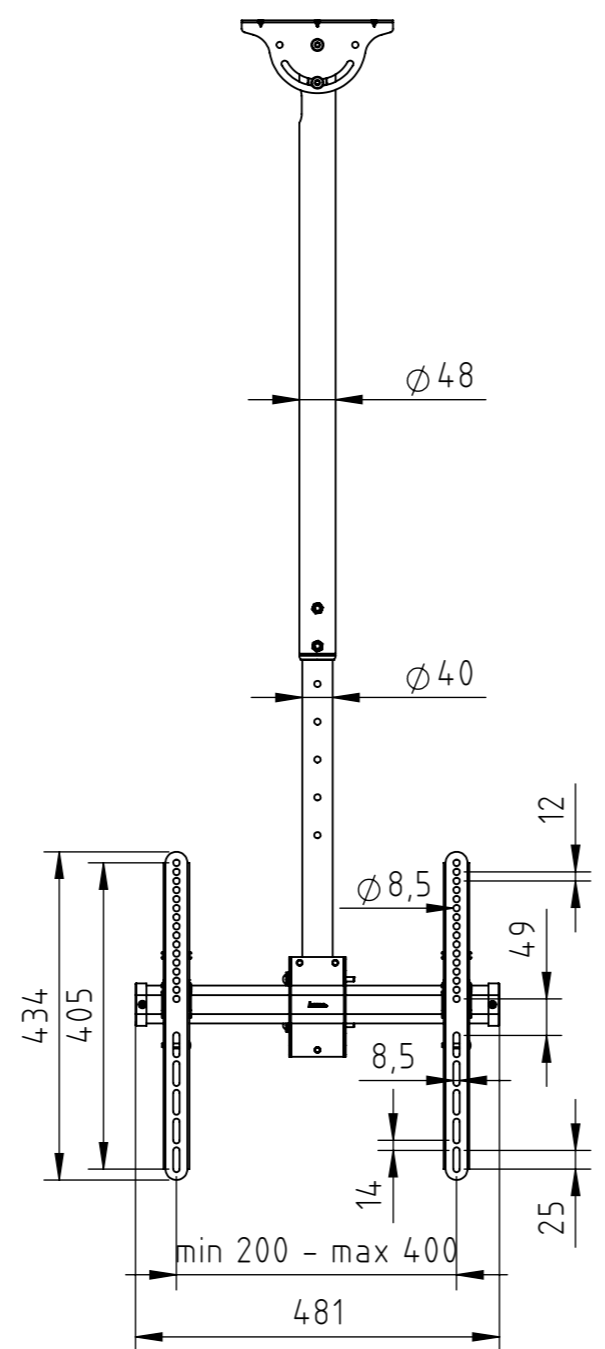

Schutzvermerk nach DIN 34 beachten!

Eigentumsrechte
Die in dieser Zeichnung enthaltenen Informationen sind alleiniges Eigentum der Hama GmbH & Co. KG. Der Nachbau einzelner Teile oder im Ganzen sind ohne schriftliche Genehmigung der Hama GmbH & Co. KG verboten.

The information contained in this drawing is the sole property of Hama Company. Any reproduction in part or as a whole without the written permission of Hama Company is prohibited.

Alle Maße in mm / all dimensions in mm

Maßstab: 1:10	Erstellt durch:	Datum: 04.12.2014		Format: A3
  Hama GmbH & Co KG 86653 Monheim/Germany		Teil-Nr.: 118655	Oberflächenangaben nach ISO 1302	
		Benennung: TV-Deckenhalterung / ceiling mount	Allgemeintoleranz nach DIN 2768-m	
		Dateiname: 118655		
		Blatt 1 von 1