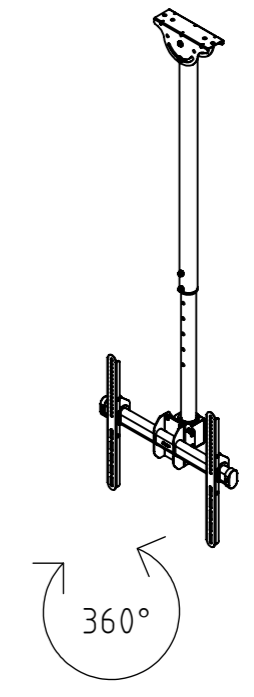

Schutzvermerk nach DIN 34 beachten!

Eigentumsrechte
Die in dieser Zeichnung enthaltenen Informationen sind alleiniges Eigentum der Hama GmbH & Co. KG. Der Nachbau einzelner Teile oder im Ganzen sind ohne schriftliche Genehmigung der Hama GmbH & Co. KG verboten.

The information contained in this drawing is the sole property of Hama Company. Any reproduction in part or as a whole without the written permission of Hama Company is prohibited.

Alle Maße in mm / all dimensions in mm

Maßstab: 1:10	Erstellt durch:	Datum: 04.12.2014		Format: A3
  Hama GmbH & Co KG 86653 Monheim/Germany		Teil-Nr.: 118655	Oberflächenangaben nach ISO 1302	
		Benennung: TV-Deckenhalterung / ceiling mount	Allgemeintoleranz nach DIN 2768-m	
		Dateiname: 118655		
		Blatt 1 von 1