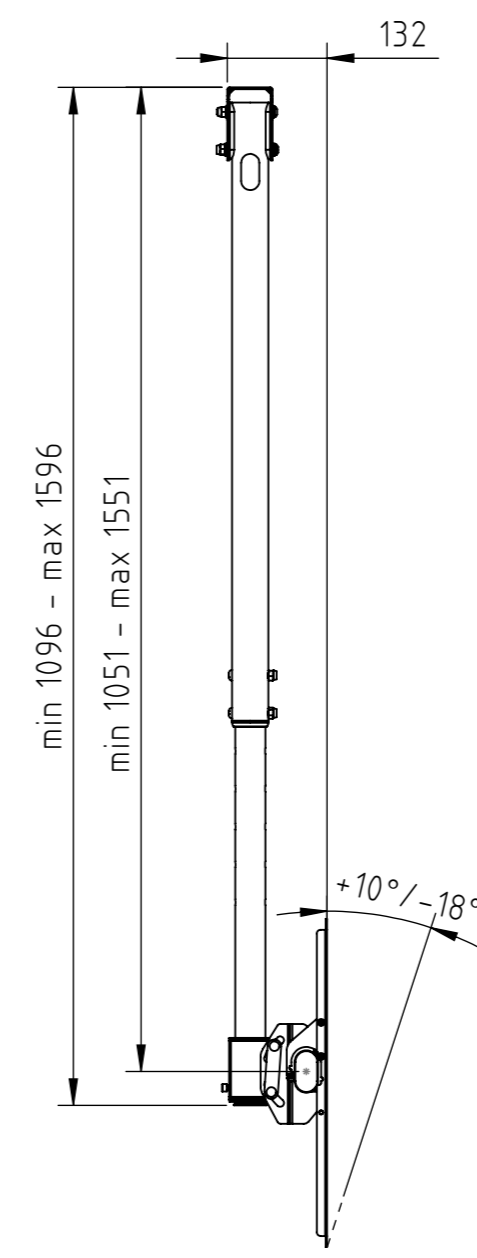

Schutzvermerk nach DIN 34 beachten!

Eigentumsrechte
Die in dieser Zeichnung enthaltenen Informationen sind alleiniges Eigentum der Hama GmbH & Co. KG. Der Nachbau einzelner Teile oder im Ganzen sind ohne schriftliche Genehmigung der Hama GmbH & Co. KG verboten.

The information contained in this drawing is the sole property of Hama Company. Any reproduction in part or as a whole without the written permission of Hama Company is prohibited.

Alle Maße in mm / all dimensions in mm

Maßstab: 1:10	Erstellt durch:	Datum: 04.12.2014		Format: A3
  Hama GmbH & Co KG 86653 Monheim/Germany		Teil-Nr.: 118655	Oberflächenangaben nach ISO 1302	
		Benennung: TV-Deckenhalterung / ceiling mount	Allgemeintoleranz nach DIN 2768-m	
		Dateiname: 118655		
		Blatt 1 von 1