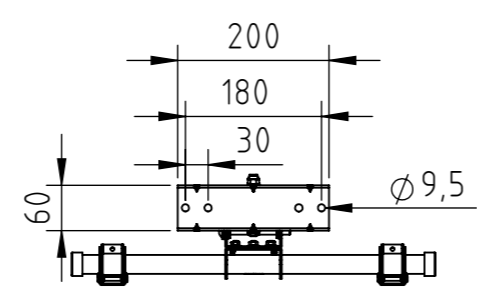

Schutzvermerk nach DIN 34 beachten!

Eigentumsrechte
Die in dieser Zeichnung enthaltenen Informationen sind alleiniges Eigentum der Hama GmbH & Co. KG. Der Nachbau einzelner Teile oder im Ganzen sind ohne schriftliche Genehmigung der Hama GmbH & Co. KG verboten.

The information contained in this drawing is the sole property of Hama Company. Any reproduction in part or as a whole without the written permission of Hama Company is prohibited.

Alle Maße in mm / all dimensions in mm

Maßstab: 1:10	Erstellt durch:	Datum: 04.12.2014		Format: A3
  Hama GmbH & Co KG 86653 Monheim/Germany		Teil-Nr.: 118655	Oberflächenangaben nach ISO 1302	
		Benennung: TV-Deckenhalterung / ceiling mount	Allgemeintoleranz nach DIN 2768-m	
		Dateiname: 118655		
		Blatt 1 von 1