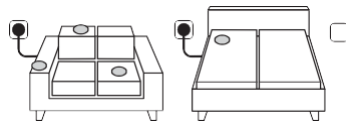

brennenstuhl®

brennenstuhl®
ESTILO

Brennenstuhl Priza Estilo pentru canapea 1p/2xUSB,3m,gr
Cod Hama: 213753

SM 12 USB EU 3676

 220-250V~ / 2,5A / 575W MAX

5,0V  / 2,1A / 10,5W

$\eta_{\emptyset} = 82,5\%$ / $\eta_{10\%} = 78,5\%$ / $P_{\emptyset} = 0,08W$