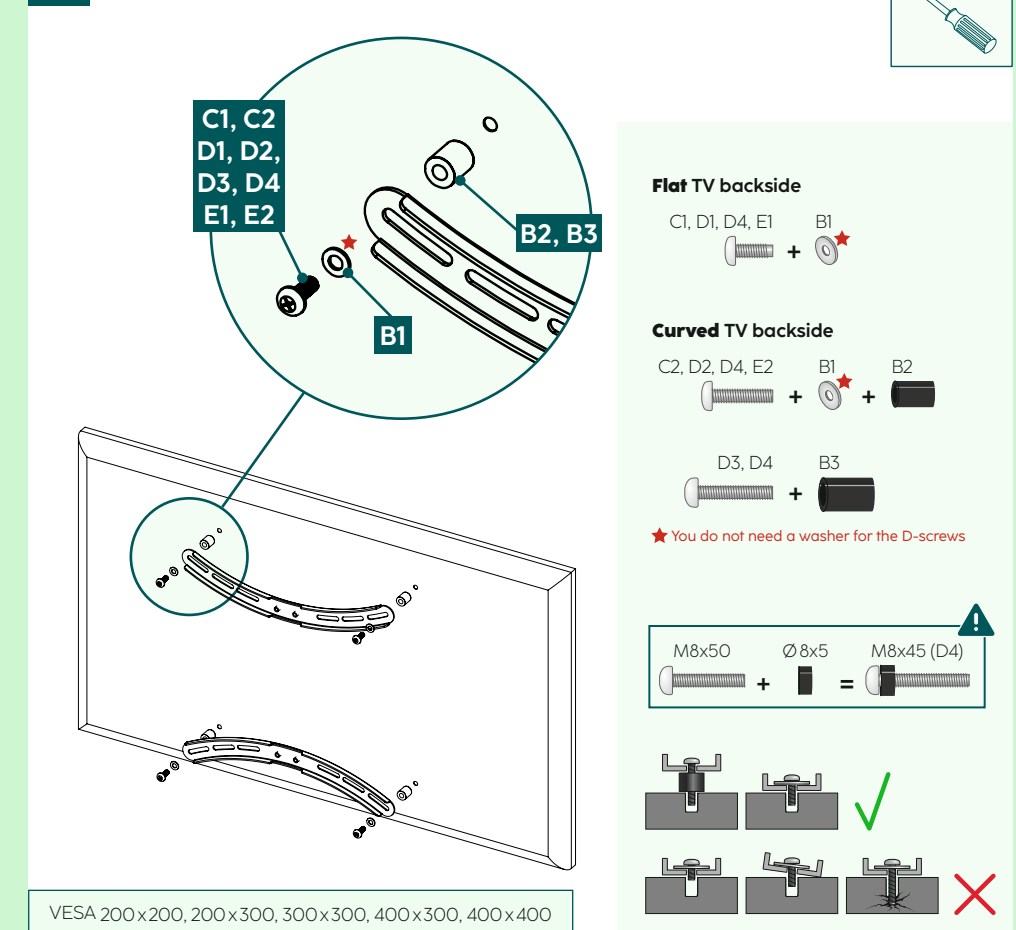

## Installation kit

A1		8x70 (x4)
A2		Ø10x60 (x4)
A3		M8 (x4)
B1		M6 (x4)
B2		Ø8x10 (x4)
B3		Ø8x20 (x4)
C1		M6x12 (x4)
C2		M6x20 (x4)
D1		M8x12 (x4)
D2		M8x20 (x4)
D3		M8x30 (x4)
D4		M8x50 (x4)
E1		M4x12 (x4)
E2		M4x20 (x4)
F1		Ø8,5 (x4)
F2		M8 (x4)
F3		M8, M6 (x1)
F4		6x6 (x1)
F5		4x4 (x1)
H1		(x1)
H2		M6x6 (x4)

## 1 Preparation

## 2 Wall mounting the bracket

## 3a Mounting on TV