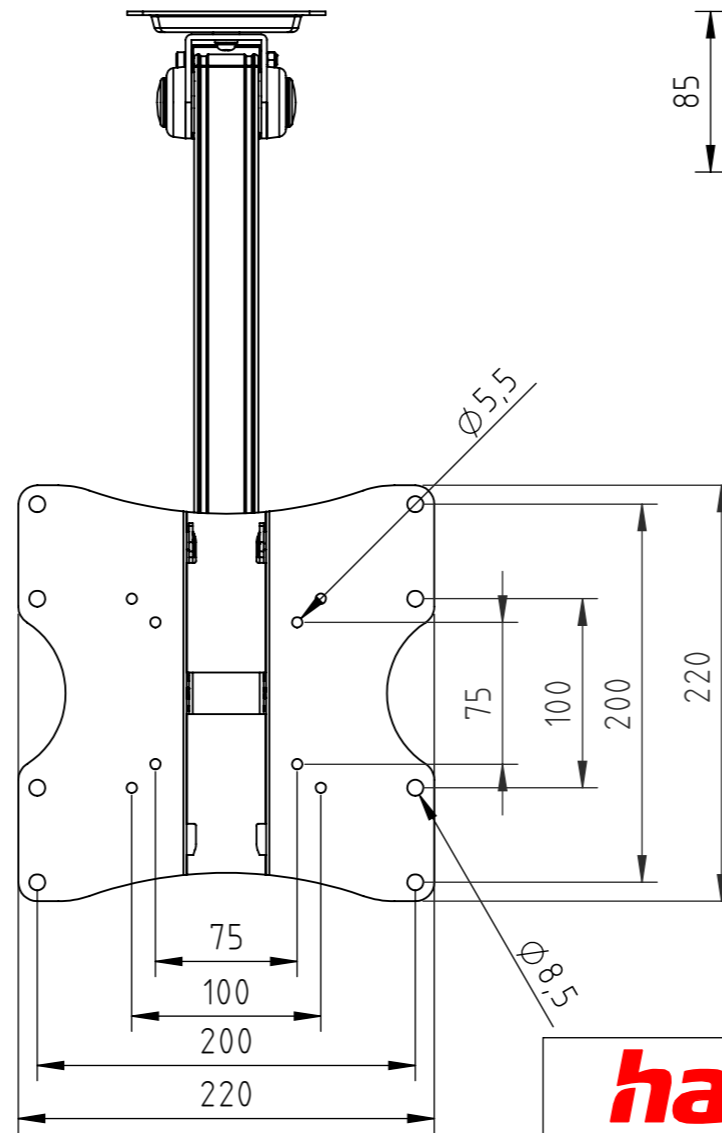

Eigentumsrechte
Die in dieser Zeichnung enthaltenen Informationen sind alleiniges Eigentum der Hama GmbH & Co KG. Der Nachbau einzelner Teile oder im Ganzen sind ohne schriftliche Genehmigung der Hama GmbH & Co KG verboten.

The information contained in this drawing is the sole property of Hama Company. Any reproduction in part or as a whole without the written permission of Hama Company is prohibited.

Alle Maße in mm / all dimensions in mm

hama				Allgemein-toleranzen DIN ISO 2768-mK		 DIN 6 T1 - Proj.methode 1	Rohabmessung:			
				Datum			Name		Material: .	Lagerplatz:
				Erstellt 05.06.2024		X.Zhang		Benennung / Description:		
				Gepr.				TV-Deckenhalterung / ceiling mount		
				Freig.				Artikelnummer / Part Number:		
				Hama GmbH & Co KG		86653 Monheim/Germany		Status In Arbeit		
				www.hama.com		00220876		Format A3		
Rev				Änderung		Datum		Maßstab / Scale		
								Blatt / von		
								1:4		
								1 / 1		
				Schutzvermerk ISO 16016 beachten		Identnummer: 0000011953