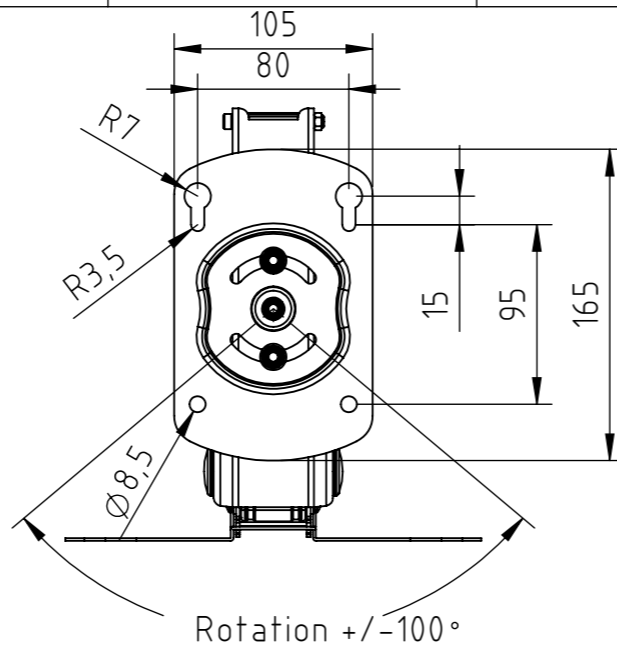

nach VESA-Standard: 75x75, 100x100, 200x100, 200x200, 200x300, 300x200, 300x300, 300x400, 400x200, 400x300, 400x400

according to the VESA standard: 75x75, 100x100, 200x100, 200x200, 200x300, 300x200, 300x300, 300x400, 400x200, 400x300, 400x400

Rotation +/-100°