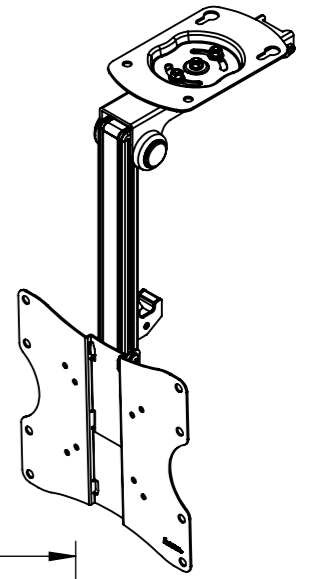

Eigentumsrechte
Die in dieser Zeichnung enthaltenen Informationen sind alleiniges Eigentum der Hama GmbH & Co KG. Der Nachbau einzelner Teile oder im Ganzen sind ohne schriftliche Genehmigung der Hama GmbH & Co KG verboten.

The information contained in this drawing is the sole property of Hama Company. Any reproduction in part or as a whole without the written permission of Hama Company is prohibited.

Alle Maße in mm / all dimensions in mm

hama				Allgemein-toleranzen DIN ISO 2768-mK		 DIN 6 T1 - Proj.methode 1	Rohabmessung:			
				Datum			Name		Material: .	Lagerplatz:
				Erstellt 05.06.2024		X.Zhang		Benennung / Description:		
				Gepr.				TV-Deckenhalterung / ceiling mount		
				Freig.				Artikelnummer / Part Number:		
				Hama GmbH & Co KG		86653 Monheim/Germany		Status In Arbeit		
				www.hama.com		00220876		Format A3		
Rev				Änderung		Datum		Maßstab / Scale		
								Blatt / von		
								1:4		
								1 / 1		
				Schutzvermerk ISO 16016 beachten		Identnummer: 0000011953